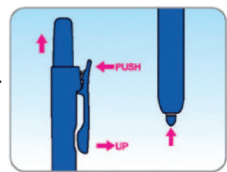

BULLET TIP

CHISEL TIP

Sélectionnez l'une des couleurs d'encre suivantes

Stylo surligneur Rétractable Détectable

Peut être rechargé

Peut être équipé d'un anneau fendu pour une fixation facile à des chaînes / cordons de sécurité

Les recharges sont logées dans un boîtier rétractable détectable breveté dans le monde entier.

Les avantages incluent:

- ✓ Un bouton presseur facile Il suffit de cliquer et marquer
- ✓ Une main suffit
- ✓ Système d'étanchéité spécial - Empêche le dessèchement
- ✓ Clip de sécurité
- ✓ Rechargeable
- ✓ Pointe biseautée durable idéale pour mettre en évidence ou souligner
- ✓ Pack de 5 couleurs assorties (des packs de couleur unique sont disponibles sur demande)