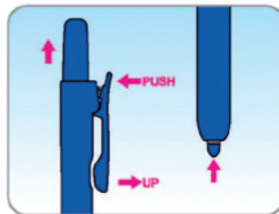

Detectable Marker Pens

Numérotation séquentielle
MAINTENANT DISPONIBLE

Stylo marqueur rétractable détectable (Indélébile et effaçable sur tableau blanc)

Peut être équipé d'un anneau fendu pour une fixation facile à des chaînes/cordons de sécurité

Les recharges sont logées dans un boîtier rétractable détectable breveté dans le monde entier. Cela signifie aucune perte de capuchon! Ces stylos sont appropriés pour une utilisation dans tous les environnements d'application alimentaire.

Les avantages incluent:

- ✓ Un bouton presseur facile Il suffit de cliquer et marquer
- ✓ Une main suffit
- ✓ Conçu sans capuchon
- ✓ Système d'étanchéité spécial - Empêche le dessèchement
- ✓ Clip de sécurité
- ✓ Séchage rapide
- ✓ Disponible en bille ou à pointe biseautée

BULLET TIP

CHISEL TIP

Sélectionnez l'une des couleurs d'encre suivantes

Stylo surligneur Rétractable Détectable

Peut être rechargé

Peut être équipé d'un anneau fendu pour une fixation facile à des chaînes / cordons de sécurité